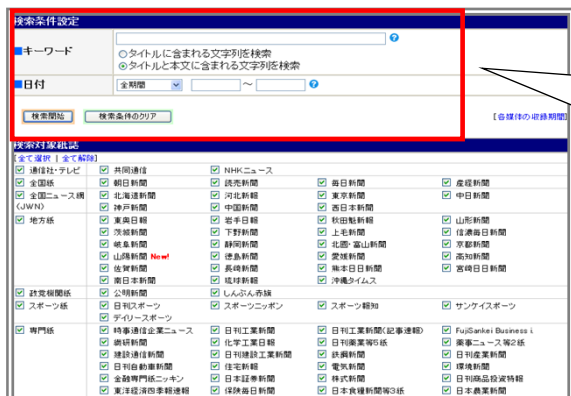

接続する

■各データベースへの接続方法をご説明します。

1. G-Searchデータベースサービス <http://db.g-search.or.jp> に接続します。

2. 接続したいデータベース名をクリックします。

※各データベースの詳細はサービス一覧をご確認ください。
<http://db.g-search.or.jp/detail/catalog.html>

3. 認証画面にID/PWを入力します。

認証画面の上段①にユーザIDを、下段②にパスワードを入力し、「OK」ボタンをクリックします。
※ 大文字/小文字を区別しますのでご注意ください。

4. ユーザID・パスワードが認証されると、検索画面が表示されます。

次は検索！ 裏面へ→

検索する

■検索例として「新聞・雑誌記事横断検索」をご紹介します。

- ◆ **新聞・雑誌記事横断検索とは・**
一般紙・専門紙・雑誌など約150の媒体を一括検索できるサービスです。

1. 検索条件を入力します。

検索条件設定	オリンピック
キーワード	<input type="radio"/> タイトルに含まれる文字列を検索 <input checked="" type="radio"/> タイトルと本文に含まれる文字列を検索
日付	全期間 [] ~ []
検索開始	検索条件のクリア

- ① 検索画面の「キーワード」「日付」に条件を入力します。
- ② 「検索開始」ボタンをクリックします。