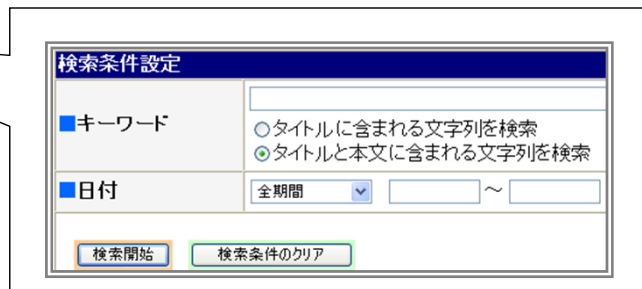

接続する

■各データベースへの接続方法をご説明します。

1. G-Searchデータベースサービス <http://db.g-search.or.jp> に接続します。

2. 接続したいデータベース名をクリックします。

※各データベースの詳細はサービス一覧をご確認ください。
<http://db.g-search.or.jp/detail/catalog.html>

3. 認証画面にID/PWを入力します。

認証画面の上段①にユーザIDを、下段②にパスワードを入力し、「OK」ボタンをクリックします。
※ 大文字/小文字を区別しますのでご注意ください。

4. ユーザID・パスワードが認証されると、検索画面が表示されます。

次は検索！ 裏面へ→

検索する

■検索例として「新聞・雑誌記事横断検索」をご紹介します。

- ◆ **新聞・雑誌記事横断検索とは・**
一般紙・専門紙・雑誌など約150の媒体を一括検索できるサービスです。