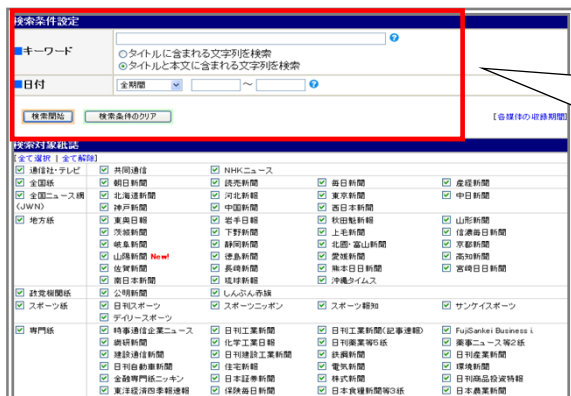

1. G-Searchデータベースサービス <http://db.g-search.or.jp> に接続します。

2. 接続したいデータベース名をクリックします。

※各データベースの詳細はサービス一覧をご確認下さい。
<http://db.g-search.or.jp/detail/catalog.html>

3. 認証画面にID/PWを入力します。

認証画面の上段①にユーザIDを、下段②にパスワードを入力し、「OK」ボタンをクリックします。
※ 大文字/小文字を区別しますのでご注意ください。

4. ユーザID・パスワードが認証されると、検索画面が表示されます。

次は検索！ 裏面へ→

検索する

■検索例として「新聞・雑誌記事横断検索」をご紹介します。

◆ 新聞・雑誌記事横断検索とは・

一般紙・専門紙・雑誌など約150の媒体を一括検索できるサービスです。

1. 検索条件を入力します。

検索条件設定	オリンピック
キーワード	<input type="radio"/> タイトルに含まれる文字列を検索 <input checked="" type="radio"/> タイトルと本文に含まれる文字列を検索
日付	全期間 [] ~ []
検索開始	検索条件のクリア

① 検索画面の「キーワード」「日付」に条件を入力します。

② 「検索開始」ボタンをクリックします。

2. 検索結果を確認します。

検索結果は2196件です。

キーワード: オリンピック
日付: 200809~

新しい記事 から [20] 件毎に表示する。

ハイライト表示あり(本文)
 ハイライト表示なし

一覧表示