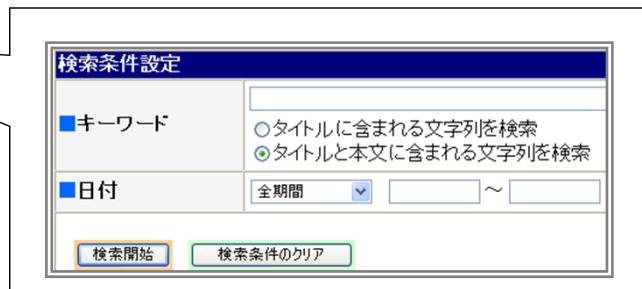

1. G-Searchデータベースサービス <http://db.g-search.or.jp> に接続します。

2. 接続したいデータベース名をクリックします。

※各データベースの詳細はサービス一覧をご確認下さい。
<http://db.g-search.or.jp/detail/catalog.html>

3. 認証画面にID/PWを入力します。

認証画面の上段①にユーザIDを、下段②にパスワードを入力し、「OK」ボタンをクリックします。
※ 大文字/小文字を区別しますのでご注意ください。

4. ユーザID・パスワードが認証されると、検索画面が表示されます。

次は検索！ 裏面へ→

検索する

■検索例として「新聞・雑誌記事横断検索」をご紹介します。

◆ 新聞・雑誌記事横断検索とは・

一般紙・専門紙・雑誌など約150の媒体を一括検索できるサービスです。

1. 検索条件を入力します。

検索条件設定	オリンピック
キーワード	<input type="radio"/> タイトルに含まれる文字列を検索 <input checked="" type="radio"/> タイトルと本文に含まれる文字列を検索
日付	全期間 [] ~ []
検索開始	検索条件のクリア